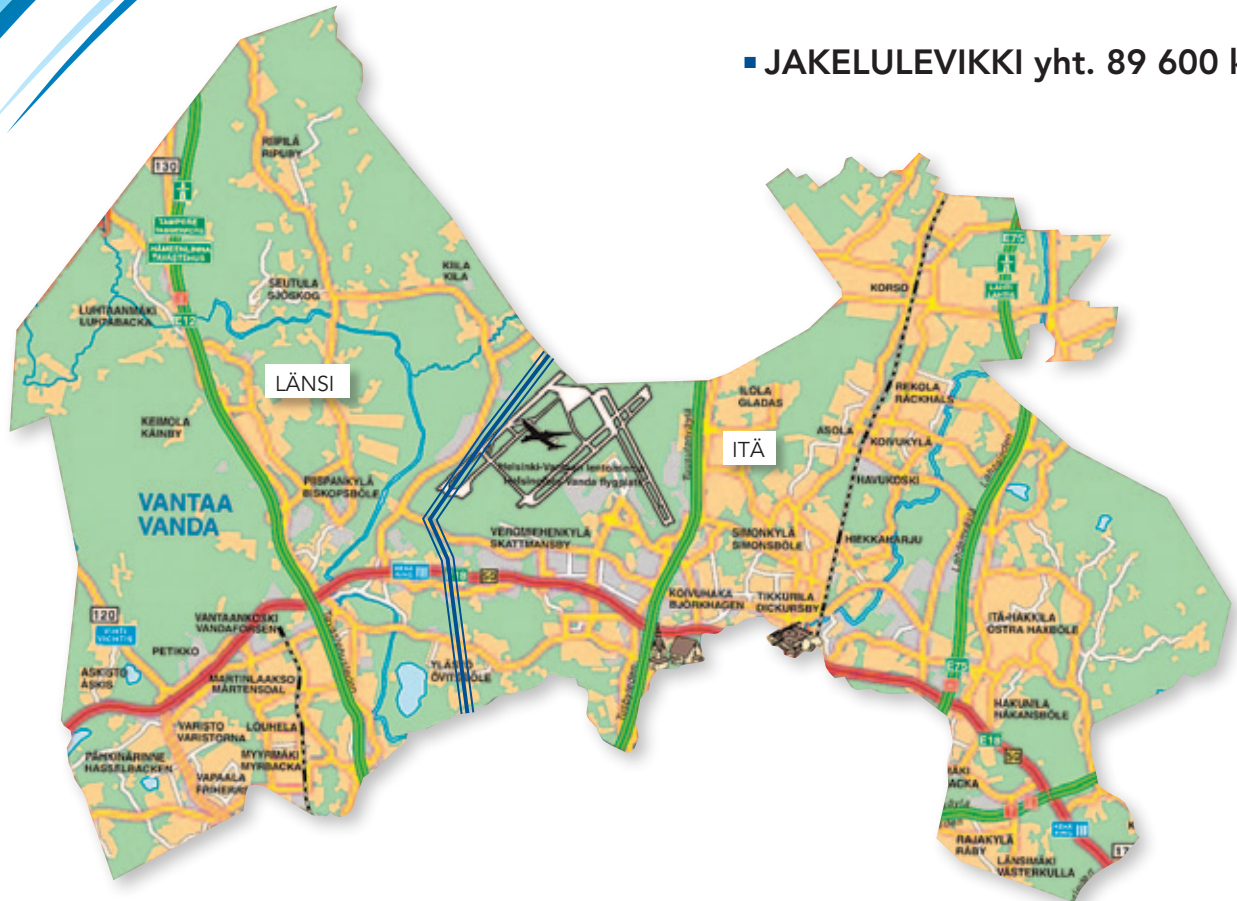

Vantaan Sanomien jakelukartta

■ JAKELULEVIKKI yht. 89 600 kpl

Vantaan mittausosasto 2012-2013

■ LÄNSI-VANTAA 33 910 kpl

Louhela-Myyrmäki	Kivistö-Kannisto
Kaivoksela	Pähkinärinne
Martinlaakso	Vantaanpuisto
Hämeenkylä	Viinikkala
Koivuvaara-Hämevaara	Keimola-Vestra
Rajatorppa-Vapaala	Seutula-Riipilä
Varisto	Lintuvaara
Vantaanlaakso	Uusmäki
Askisto	Laaksolahti
Ylästö	

■ Noutopistepaikat

S-Market, Vanha Kaarlelantie
K-Market, Myyrmäki, Uomatie 15
S-Market, Myyrmäki, Liesitori 1
Citymarket Myyrmäki, Myyrmanni
K-Market / Neste, Vihertie 39
S-Market, Martinlaakso, Laajavuorentie 2
KKK-Martinlaakso, Laajavuorenkuja 2
K-Market Pähkinä, Lammasslammentie 9
KKK-Herku-Pähkinä, Varisto, Ulkoniitynkuja 2-4
K-Market Naapuri, Naapurinkuja 2 (Vantaanlaakso)

■ ITÄ-VANTAA 55 690 kpl

Tikkurila	Rekola
Hakunila	Päiväkumpu
Vaarala	Vierumäki
Itä-Hakkila	Metsola
Kuninkaala	Myras
Hiekkaharju	Pakkala-Veromäki
Koivukylä-Havukoski	Kartanonkoski-
Jokiniemi	Tammisto
Hakkila	Korso
Ruskeasanta	